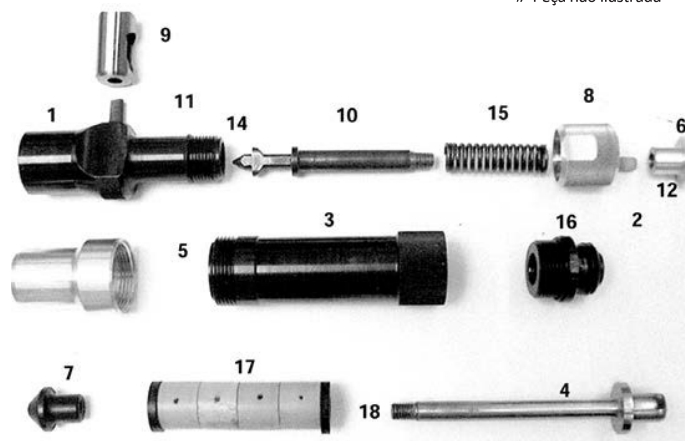

Lista de Peças

ITEM	Nº DA PEÇA	DESCRIÇÃO	QTD.
1	CPK 221	Capa do precursor - CPK 221	1
2	CPK 222	Culatra - CPK 222	1
3	CPK 223	Carcaça - CPK 223	1
4	CPK 224	Pino penetrador - CPK 224	1
5	CPK 225	Biqueira - CPK 225	1
6	CPK 226	Puxador - CPK 226	1
7	CPK 227	Ponta do batedor (convexo) - CPK 227	1
8	CPK 228	Tampa do puxador - CPK 228	1
9	CPK 229	Gatilho - CPK 229	1
10	CPK 230	Precursor - CPK 230	1
11	CPK 231	Mola do gatilho - CPK 231	1
12	CPK 232	Mola do puxador - CPK 232	1
13#	CPK 233	Ponta do batedor (plana) - CPK 233	1
14	7908	O Ring da tampa - 7908	1
15	7949	Mola do precursor - 7949	1
16	5947	O Ring da culatra - 5947	1
17	6915	Amortecedor do pino - 6915	1
18	6056	Arruela do flanco - 6056	1
19#	CPK 234	Coldre - CPK 234	1
20#	CPK 235	Maleta para transporte - CPK 235	1
21#	CPK 236	Estojo de plástico - CPK 236	1

Peça não ilustrada