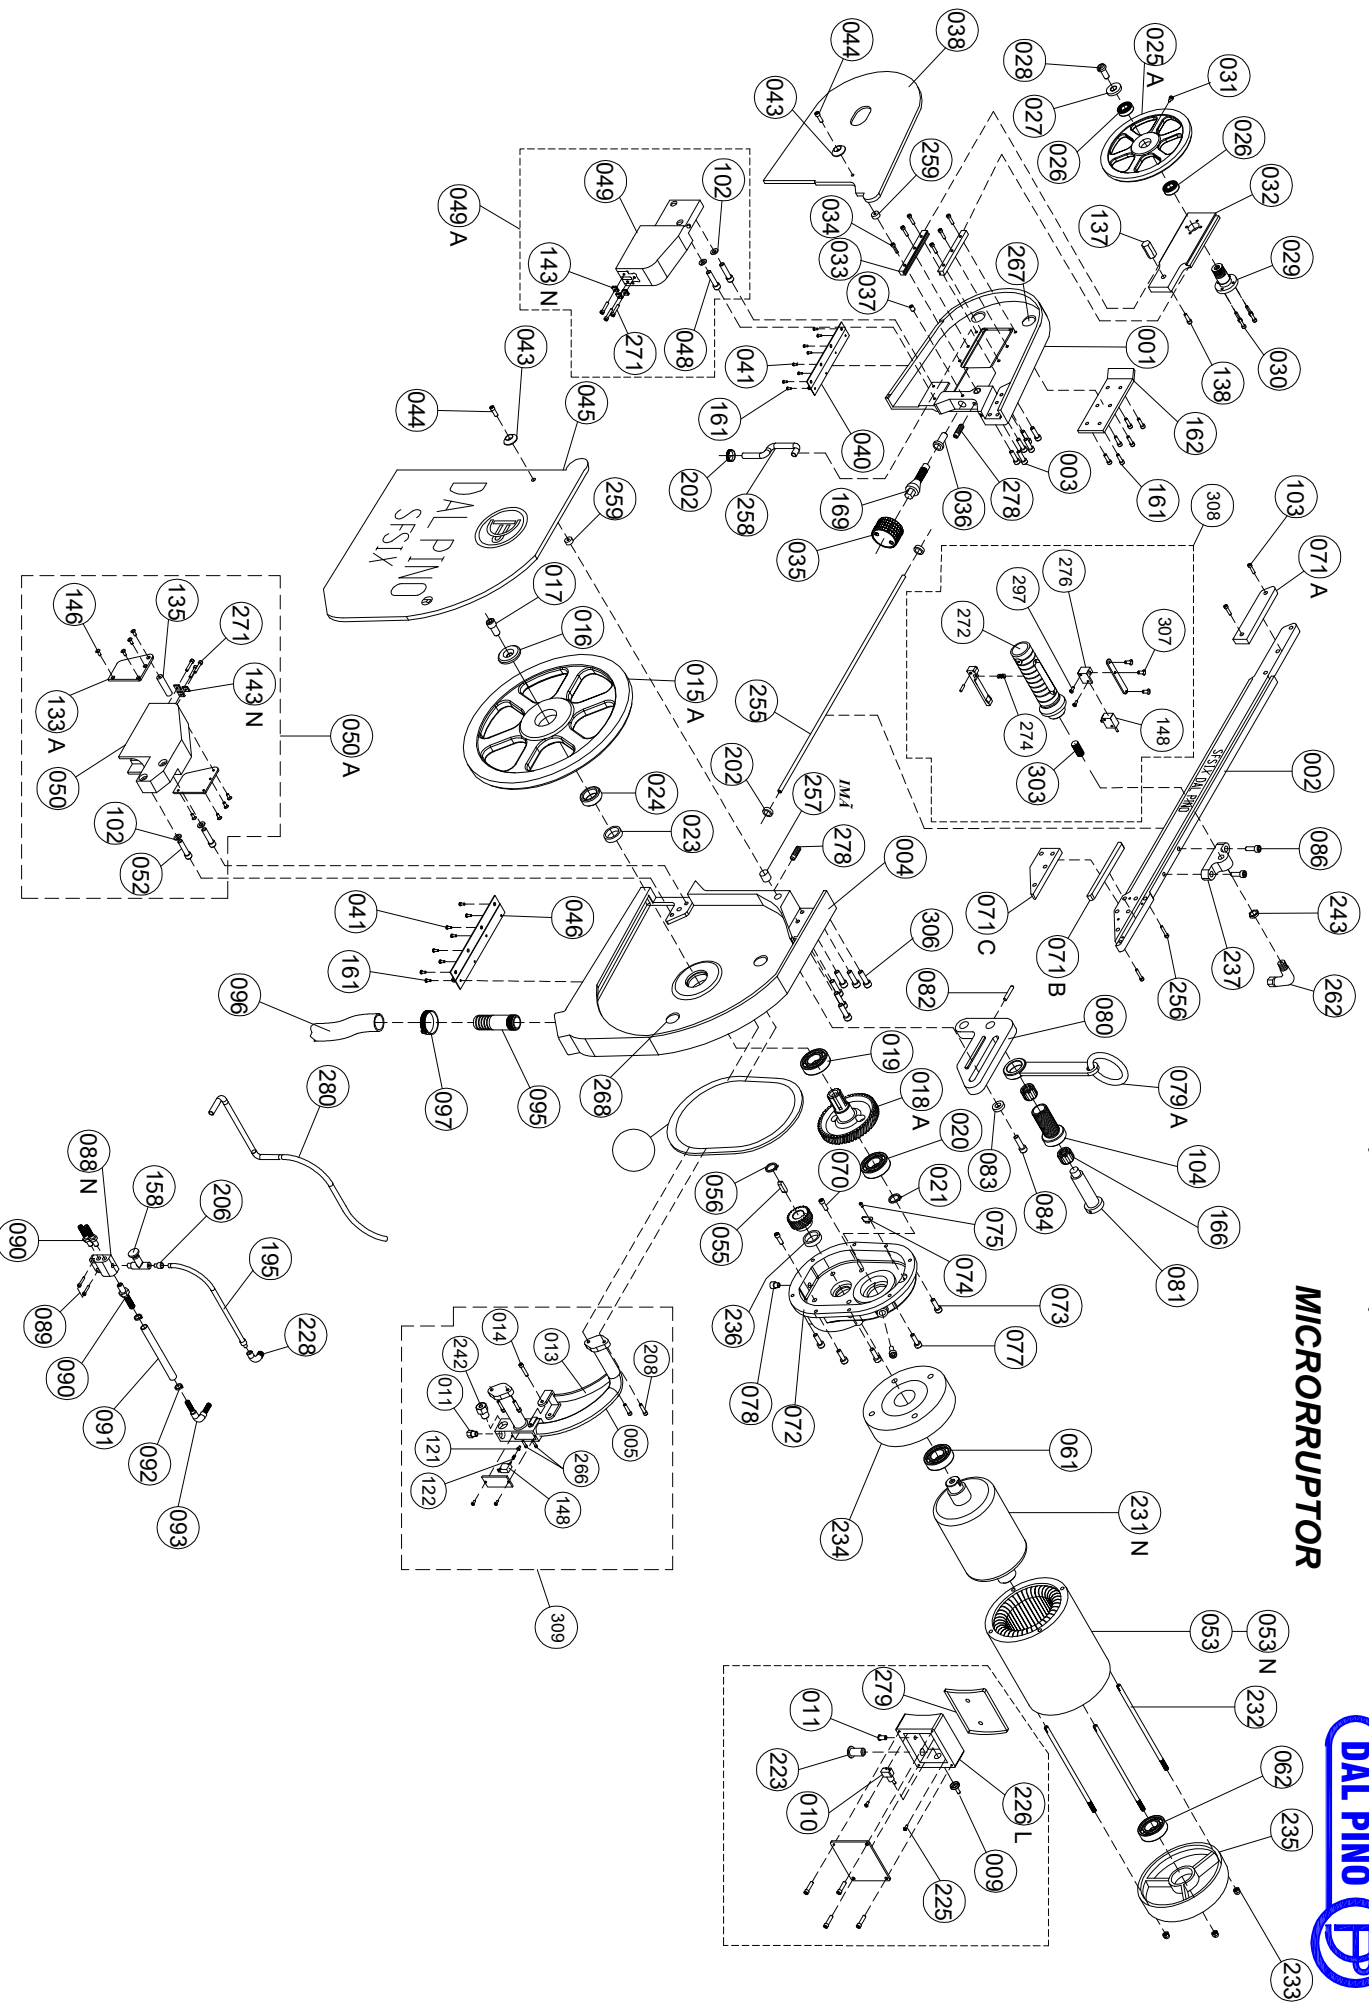

SERRA DE FITA SFS-IX (SPEED) - 3/4"

MICRORRUPTOR

DAL PINO INDUSTRIA DE SERRAS LTDA. Av. Industrial, 1982 - Bairro Campestre - 09080 - 501 - Santo André - SP
 Tel.: [0**11] 4991 - 3833 Fax: [0**11] 4991 - 2608 www.dalpino.com.br