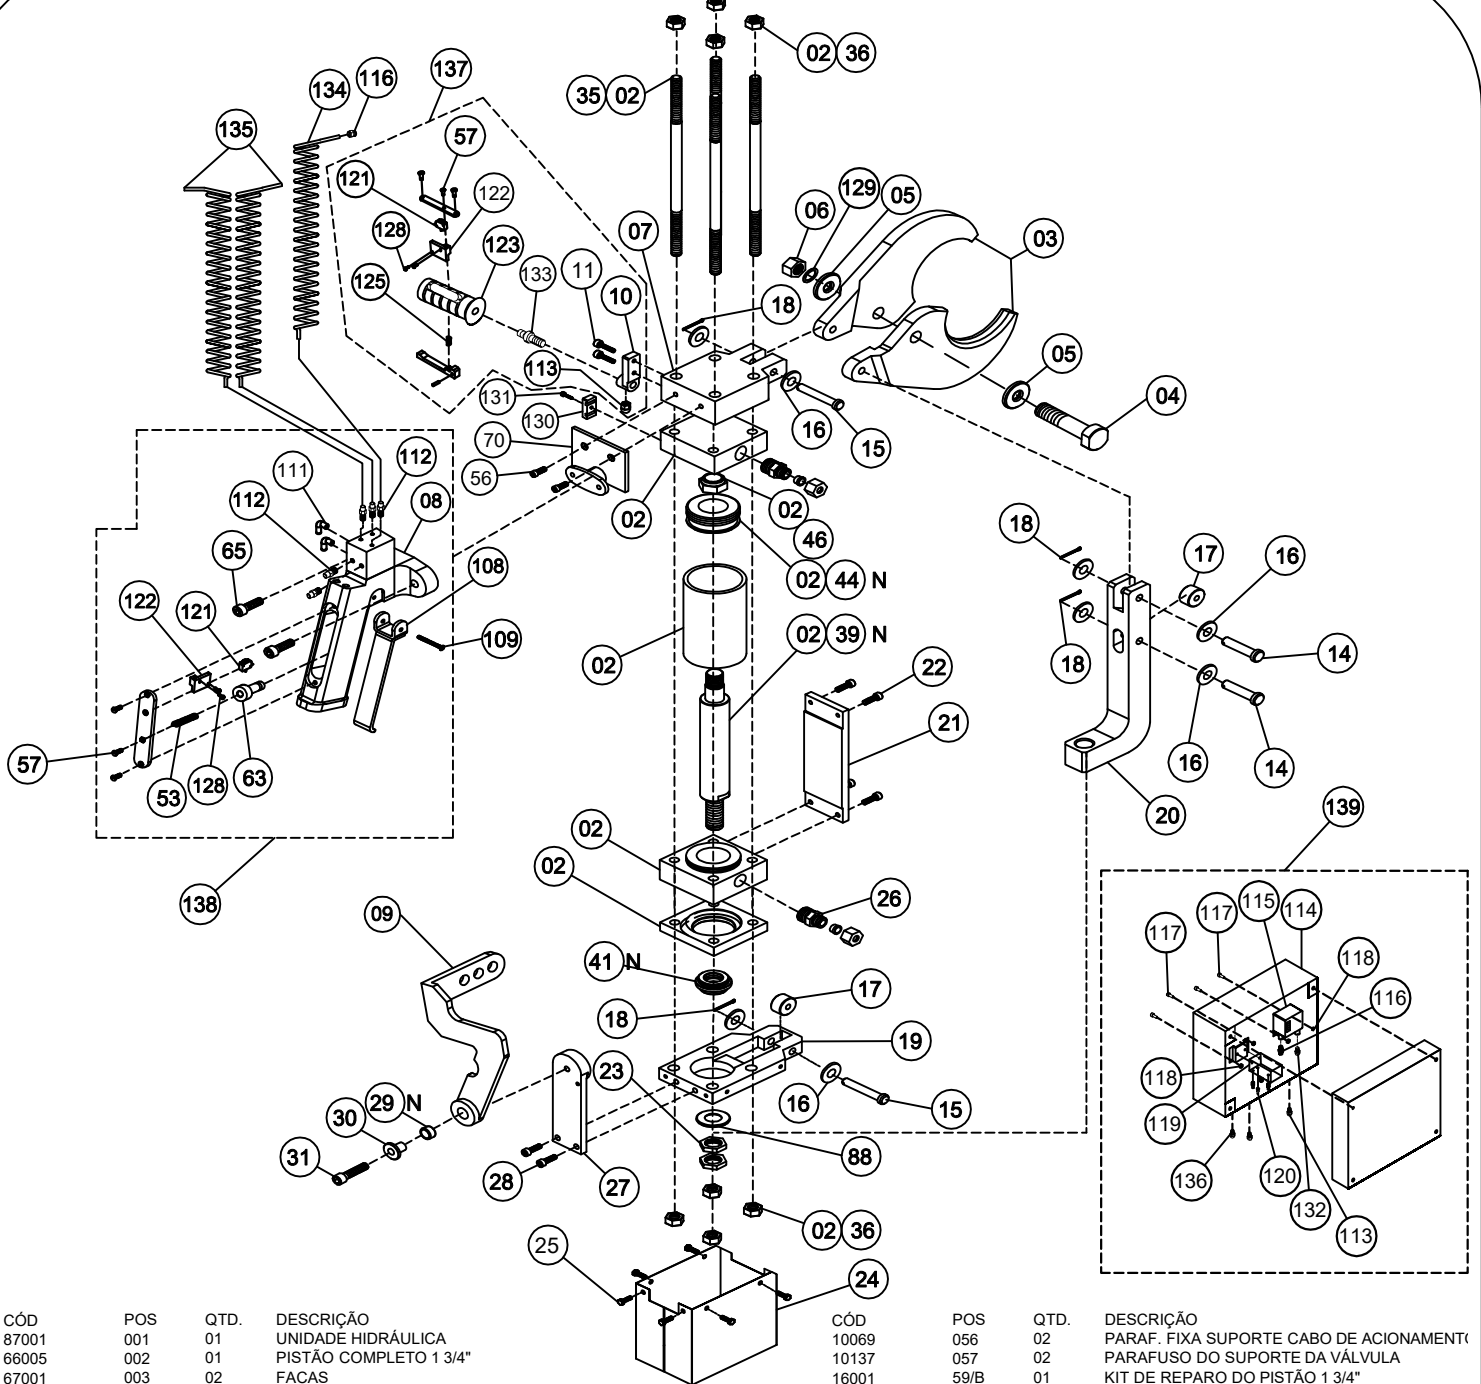

TESOURA HIDRÁULICA PARA CORTE DE CHIFRES - TCH3

CÓD.	POS.	QTD.	DESCRIÇÃO	CÓD.	POS.	QTD.	DESCRIÇÃO
87001	001	01	UNIDADE HIDRÁULICA	10069	056	02	PARAF. FIXA SUPORTE CABO DE ACIONAMENTO
66005	002	01	PISTÃO COMPLETO 1 3/4"	10137	057	02	PARAFUSO DO SUPORTE DA VÁLVULA
67001	003	02	FACAS	16001	59/B	01	KIT DE REPARO DO PISTÃO 1 3/4"
10051	004	01	PARAFUSO DAS FACAS	44067	063	01	PINO DE ACIONAMENTO
09012	005	02	ARRUELA DA FACAS	10089	065	02	PARAFUSO FIXA CABO DE ACIONAMENTO
11012	006	01	PORCA DAS FACAS	72018	070	01	APOIO DO CABO DE ACIONAMENTO DIREITO
57078	007	01	BLOCO PARA FACAS SUPERIOR BUF.	09013	088	01	ARRUELA DE ENCOSTO DO BRAÇO
32047	008	01	CABO DE ACIONAMENTO DIREITO	83184	089	01	PAINÉL ELÉTRICO P/ 2 SOLENOIDES
26019	009	01	SUPORTE DA TESOURA	57031	108	01	ALAVANCA DE ACIONAMENTO
28072	010	01	SUPORTE DO CABO DE ACIONAMENTO ESQUERDO	10026	109	01	PARAFUSO FIXA O GATILHO
10069	011	02	PARAFUSO FIXA SUPORTE	84013	111	02	CONECTOR L
44015	014	02	PINO INFERIOR DA FACAS	84012	112	05	CONECTOR RETO
44016	015	02	PINO SUPERIOR DA FACAS	75338	113	04	PRENHA CABO
09004	016	08	ARRUELA LISA DOS PINOS	84021	114	01	CAIXA PLÁSTICA
09006	017	02	ROLDANA	84010	115	01	PRESSOSTATO
44024	018	04	CUPILHA DOS PINOS	84018	116	02	CONEXÃO RETA
43020	019	01	PLACA GUIA DO BRAÇO	10083	117	04	PARAFUSO FIXA PRESSOSTATO
23011	020	01	BRAÇO DE ACIONAMENTO	11011	118	04	PORCA SEXTAVADA
28050	021	01	CHAPA FIXA GUIA DO ROLETE	84009	119	01	VÁLVULA PNEUMÁTICA BI-MANUAL
10061	022	04	PARAFUSO FIXA CHAPA GUIA	84011	120	03	REDUTOR
11013	023	02	PORCA DA HASTE FIXA BRAÇO	84016	121	02	VÁLVULA PNEUMÁTICA VM 1000
57023	024	01	CHAPA DE PROTEÇÃO DO BRAÇO	26084	122	02	SUPORTE DA VÁLVULA
10118	025	06	PARAFUSO FIXA PROTEÇÃO DO BRAÇO	33007	123	01	CABO DE ACIONAMENTO
72008	026	02	NIPLE DO CILINDRO	73005	125	01	MOLA DO CABO DE ACIONAMENTO
28048	027	01	SUPORTE DE FIXAÇÃO DA LEVA	10217	128	04	PARAFUSO FIXAÇÃO VÁLVULA
10085	028	02	PARAFUSO FIXA SUPORTE DA LEVA	09045	129	01	ARRUELA DE PRESSÃO
19040	029 N	01	ROLAMENTO DA LEVA	26088	130	01	PRISILHA PARA MANGUEIRA 2
45022	030	01	BUCHA DO ROLAMENTO DA LEVA	10139	131	01	PARAFUSO FIXA PRISILHA
10067	031	01	PARAFUSO FIXA LEVA	72002	132	01	PRENHA CABO
13009	035	04	TIRANTES DO PISTÃO	12019	133	01	PINO DO CABO ESQUERDO
11014	036	08	PORCA DO PRISIONEIRO DO PISTÃO	84020	134	01	MANGUEIRA ESPIRAL PRETA
83374	037	02	MANGUEIRA	84019	135	02	MANGUEIRAA ESPIRAL AZUL
44025	39/N	01	HASTE DO PISTÃO	84022	136	02	PASSA MURO 1/4"
45031	41/N	01	BUCHA DA HASTE	33031	137	01	CABO DE ACION. ESQUERDO COMPLETO
45033	44/N	01	ÊMBOLO DA HASTE	32061	138	01	CABO DE ACION. DIREITO COMPLETO
11056	046	01	PORCA SEXTAVADA DA HASTE	84036	139	01	CAIXA DE COMANDO PNEUMÁTICA
73005	053	01	MOLA DO PINO DE ACIONAMENTO				