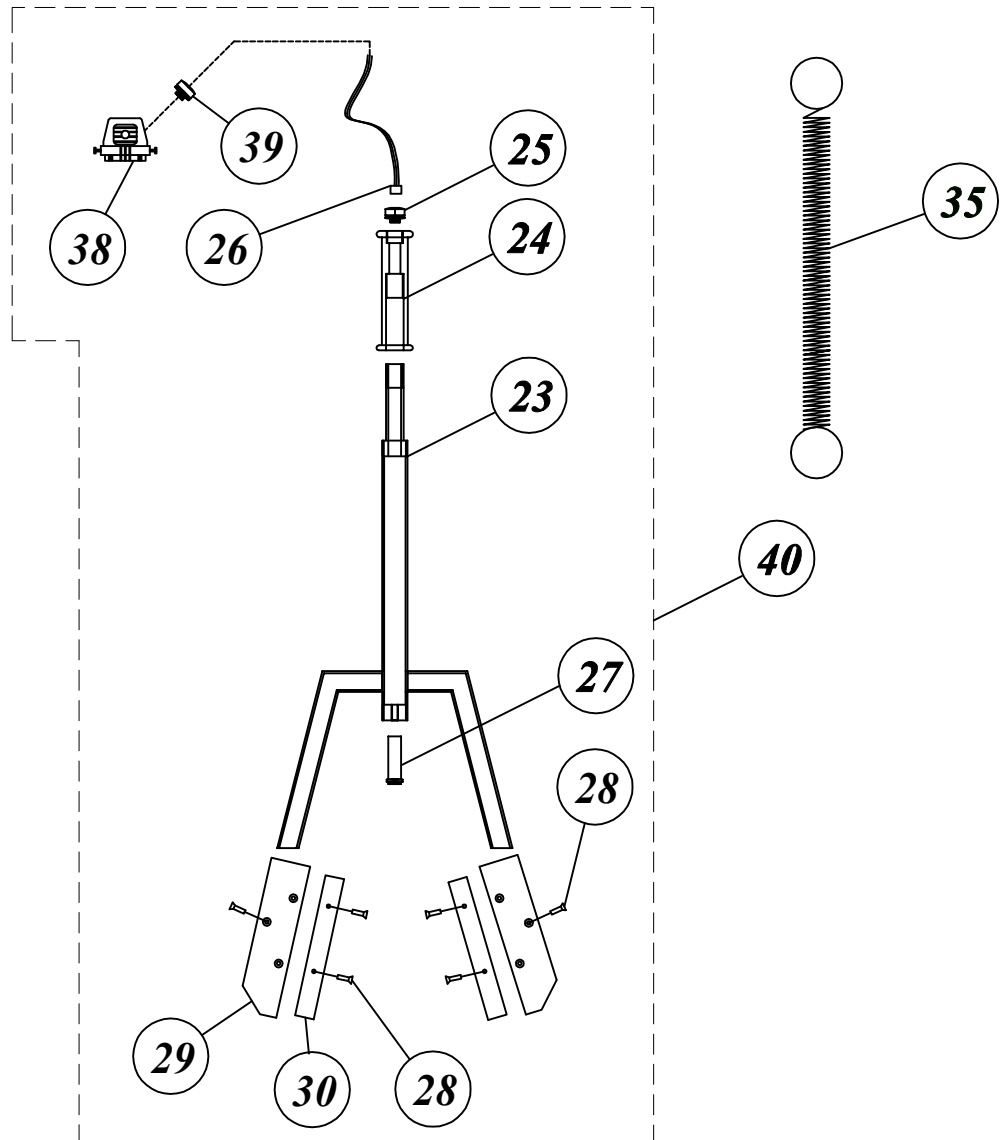

## INSENSIBILIZADOR DE SUINOS - HASTE 2 PONTOS

<b>CÓDIGO</b>	<b>POS.</b>	<b>QTD.</b>	<b>DESCRIÇÃO</b>
89033	23	01	GARFO SUPERIOR
89034	24	01	CABO DE NYLON
72002	25	01	PRENSA CABO 1/2"
89036	26	01	CABO DO SENSOR
89037	27	01	SENSOR
10059	28	06	PARAFUSO ALLEN CAB. CHATA
89038	29	02	BASE DO ELETRODO DO GARFO SUPERIOR
89039	30	02	ELETRODO GARFO SUPERIOR
89043	34	01	PAINEL DE COMANDO
89044	35	01	MOLA DE SUSTENTAÇÃO DO GARFO SUPERIOR
89059	38	01	TOMADA 6 POLOS
72003	39	01	CONNECTOR PRENSA CABO
89057	40	01	HASTE COMPLETA 2 PONTAS