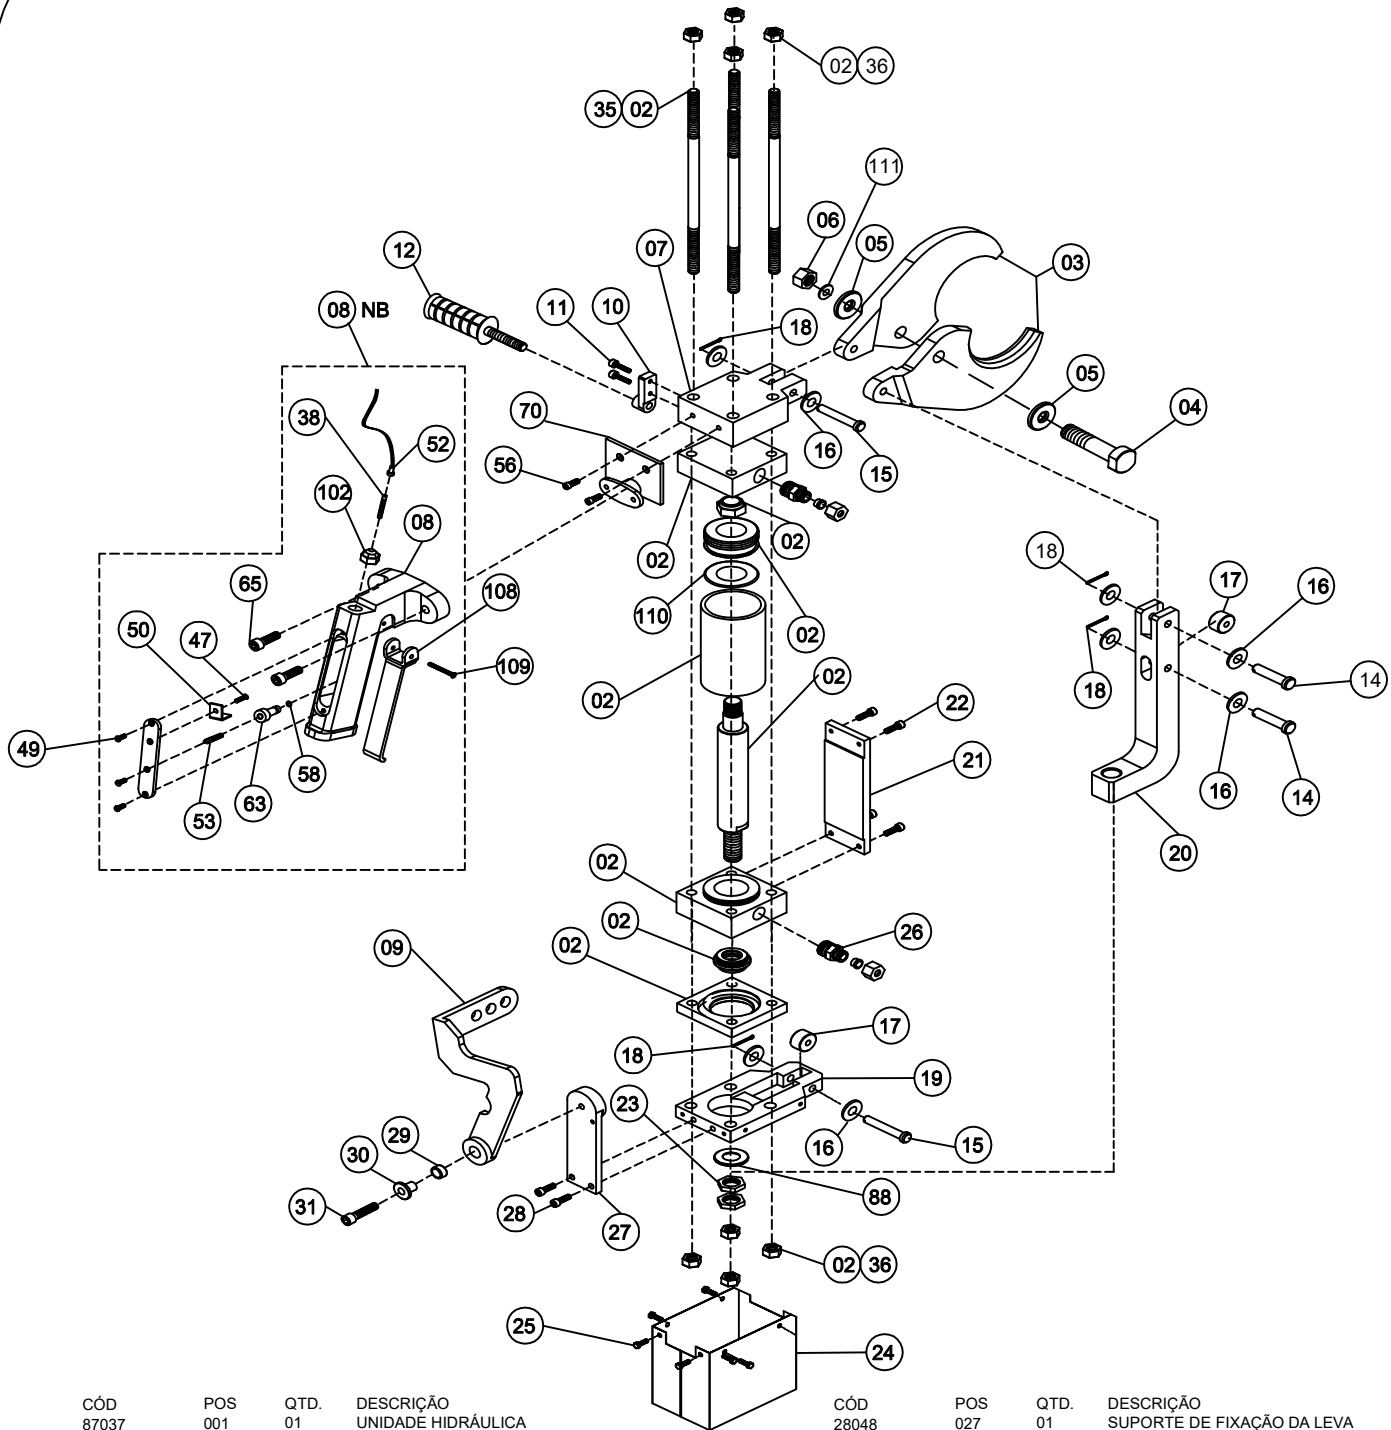

TESOURA HIDRÁULICA PARA CORTE DE CHIFRES - TCH3

CÓD	POS	QTD.	DESCRIÇÃO
87037	001	01	UNIDADE HIDRÁULICA
66005	002	01	PISTÃO COMPLETO 1 3/4"
67001	003	02	FACAS
10051	004	01	PARAFUSO DAS FACAS
09012	005	02	ARRUELA DA FACAS
11012	006	02	PORCA DAS FACAS
57078	007	01	BLOCO PARA FACAS SUPERIOR BUF.
32009	008	01	CABO DE ACIONAMENTO
32010	008/NB	01	CABO DE ACIONAMENTO COMPLETO
26019	009	01	SUPORTE DA TESOURA
28047	010	01	SUPORTE DO CABO DE APOIO
10069	011	03	PARAFUSO FIXA CAIXA
33006	012	01	CABO DE APOIO
44015	014	02	PINO INFERIOR DA FACAS
44016	015	02	PINO SUPERIOR DA FACAS
09004	016	04	ARRUELA LISA
09006	017	02	ROLDANA
44024	018	03	CUPILHA DOS PINOS
43020	019	01	PLACA GUIA DO BRAÇO
23011	020	01	BRAÇO DE ACIONAMENTO
28050	021	01	CHAPA FIXA GUIA DO ROLETE
10061	022	04	PARAFUSO FIXA CHAPA GUIA
11013	023	02	PORCA DA HASTE FIXA BRAÇO
57023	024	01	CHAPA DE PROTEÇÃO DO BRAÇO
10118	025	06	PARAFUSO FIXA PROTEÇÃO DO BRAÇO
72008	026	02	NIPLE COM ROSCA COM PORCA E ANILHA

CÓD	POS	QTD.	DESCRIÇÃO
28048	027	01	SUPORTE DE FIXAÇÃO DA LEVA
10085	028	02	PARAFUSO FIXA SUPORTE DA LEVA
19040	029	01	BUCHA DE AGULHA DA LEVA
45022	030	01	BUCHA DO ROLAMENTO DA LEVA
10067	031	01	PARAFUSO FIXA LEVA
13009	035	04	TIRANTES DO PISTÃO
11014	036	08	PORCA DO PRISIONEIRO DO PISTÃO
83374	037	02	MANGUEIRA
99048	038	01	SENSOR
10133	047	01	PARAFUSO DA CHAPA FIX. DO SENSOR
26051	050	01	CHAPA DE FIX. DO SENSOR
98918	052	01	CABO DO SENSOR
73005	053	01	MOLA DO PINO DE ACIONAMENTO
10058	056	02	PARAF. FIXA SUPORTE CABO DE ACIONAMENTO
16001	59/B	01	KIT DE REPARO DO PISTÃO 1 3/4"
10089	065	02	PARAFUSO FIXA CABO DE ACIONAMENTO
44067	063	01	PINO DE ACIONAMENTO
72018	070	01	APOIO DO CABO DE ACIONAMENTO
09013	088	01	ARRUELA DE ENCOSTO DO BRAÇO
83373	089	01	PAINEL ELÉTRICO P/ 2 SOLENOIDES
75338	102	01	PRENSA CABO
57031	108	01	ALAVANCA DE ACIONAMENTO
10026	109	01	PARAFUSO FIXA O GATILHO
09041	110	01	ESPAÇADOR PARA O ÊMBOLO
09045	111	01	ARRUELA DE PRESSÃO 7/8"